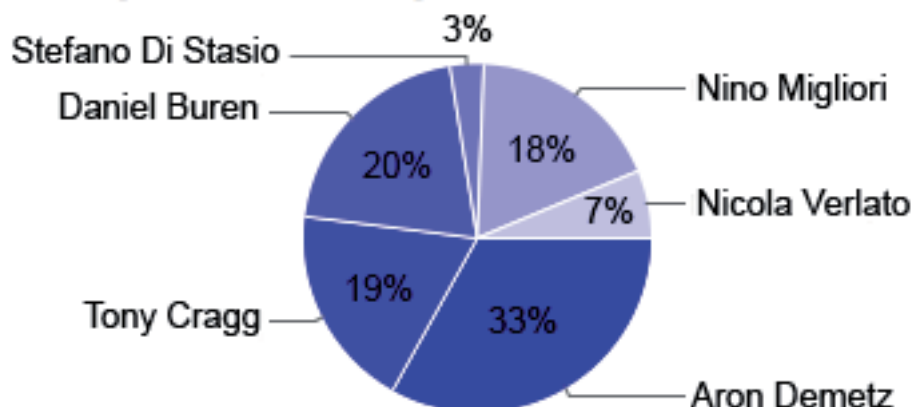

ARTISTA DELL'ANNO

ARTISTA UNDER 35 DELL'ANNO

ARTISTA UNDER 45 DELL'ANNO

DIRETTORE/CURATORE DI MUSEI E/O ISTITUZIONI DELL'ANNO

PERSONALITA' DEL MONDO DELLA CULTURA DELL'ANNO

FONDAZIONE DELL'ANNO

MUSEO DELL'ANNO

MIGLIOR PADIGLIONE NAZIONALE - BIENNALE DI VENEZIA 2013

MIGLIOR EVENTO COLLATERALE - BIENNALE DI VENEZIA 2013

MIGLIORE MOSTRA PARALLELA ALLA BIENNALE DI VENEZIA 2013

MIGLIORE COPERTINA DI ESPOARTE