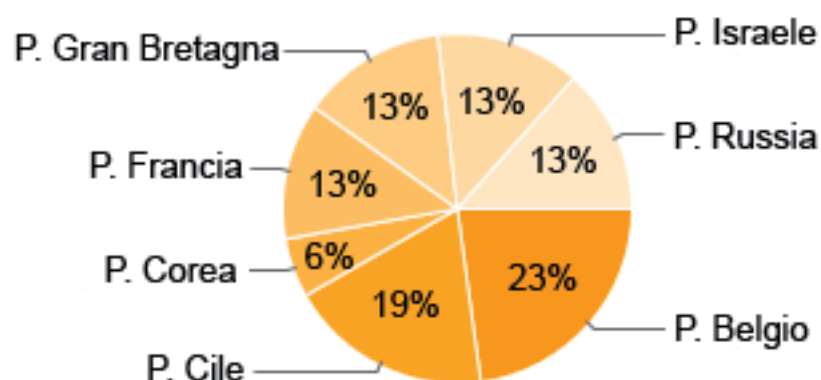

ARTISTA DELL'ANNO

ARTISTA UNDER 35 DELL'ANNO

ARTISTA UNDER 45 DELL'ANNO

DIRETTORE/CURATORE DI MUSEI E/O ISTITUZIONI DELL'ANNO

PERSONALITA' DEL MONDO DELLA CULTURA DELL'ANNO

FONDAZIONE DELL'ANNO

MUSEO DELL'ANNO

MIGLIOR PADIGLIONE NAZIONALE - BIENNALE DI VENEZIA 2013

MIGLIOR EVENTO COLLATERALE - BIENNALE DI VENEZIA 2013

MIGLIORE MOSTRA PARALLELA ALLA BIENNALE DI VENEZIA 2013

MIGLIORE COPERTINA DI ESPOARTE